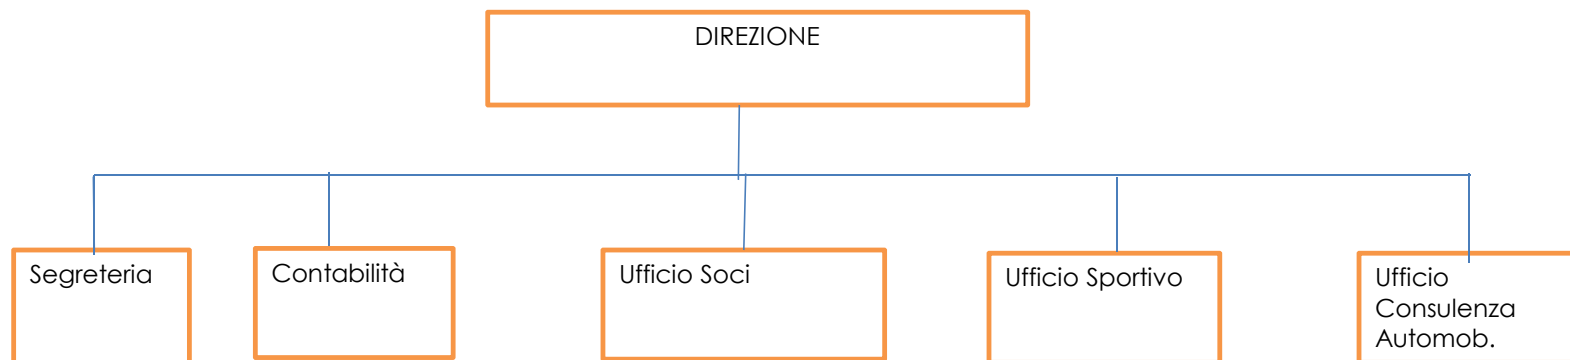

Automobile Club Treviso

Schema articolazione degli uffici

Il personale in servizio effettivo nell'Automobile Club Treviso è composto da nr. 2 dipendenti, con l'attività di supporto ed assistenza della Società di Servizi.